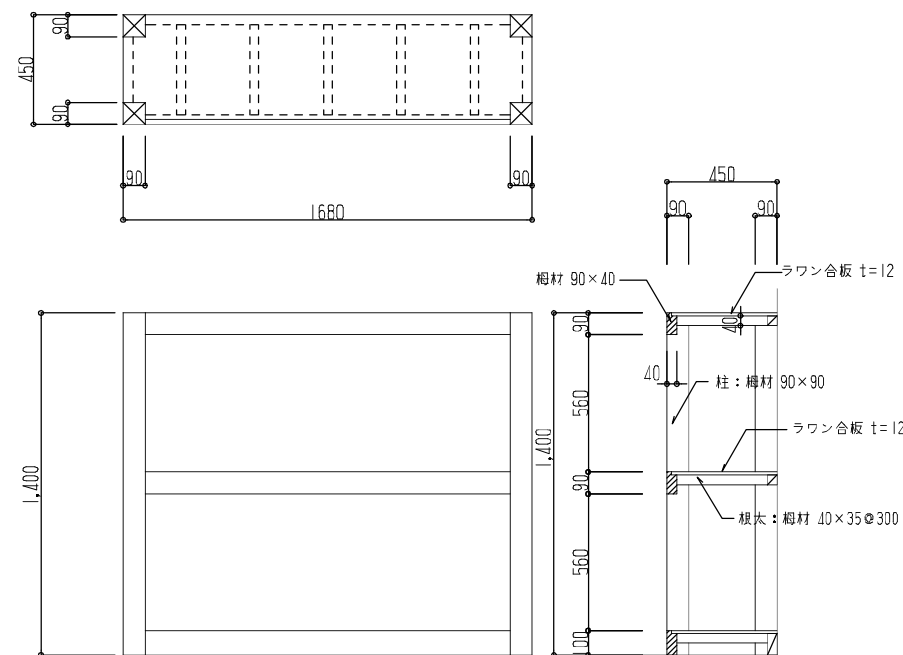

下足棚 (玄関)

S=1:20

食器棚 (調理室)

S=1:20

木製棚 (倉庫・外部倉庫)

S=1:20

木製棚 (納戸)

S=1:20

掲示板参考図: ホワイトボードマグネット使用可能タイプ'

S=1:20