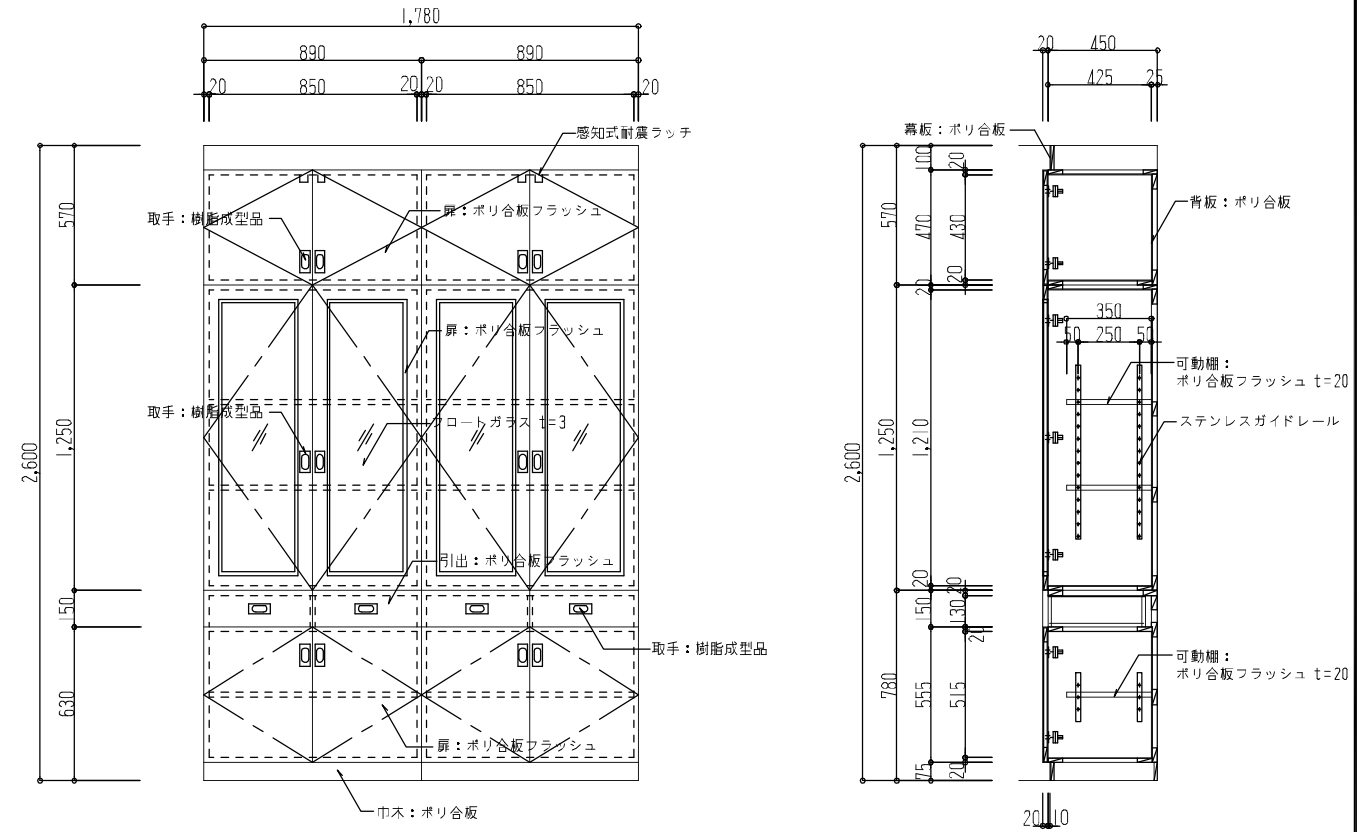

下足棚 (玄関)

S=1:20

食器棚 (調理室)

S=1:20

木製棚 (倉庫・外部倉庫)

S=1:20

木製棚 (納戸)

S=1:20

掲示板参考図: ホワイトボードマグネット使用可能タイプ'

S=1:20