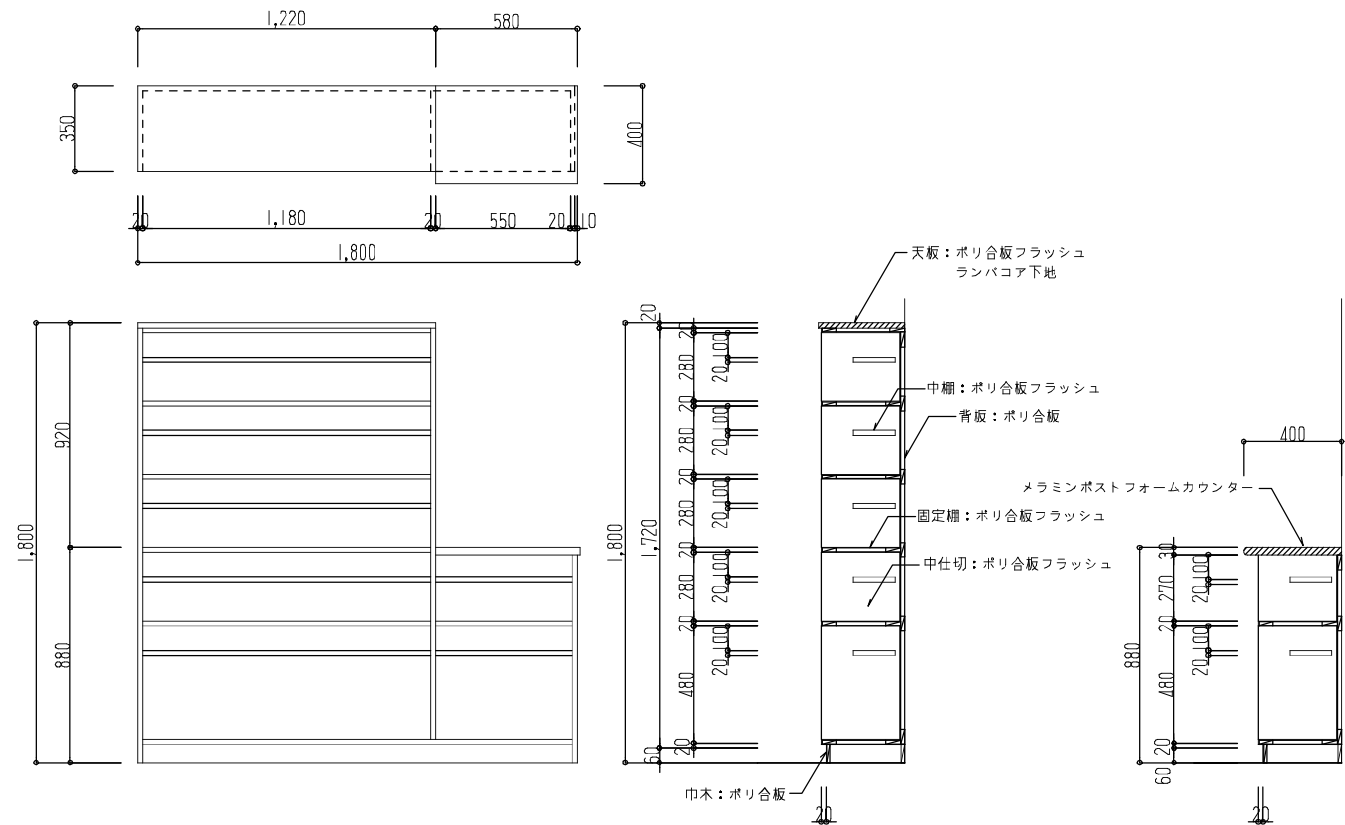

下足棚 (玄関)

S=1:20

食器棚 (調理室)

S=1:20

木製棚 (倉庫・外部倉庫)

S=1:20

木製棚 (納戸)

S=1:20

掲示板参考図: ホワイトボードマグネット使用可能タイプ'

S=1:20