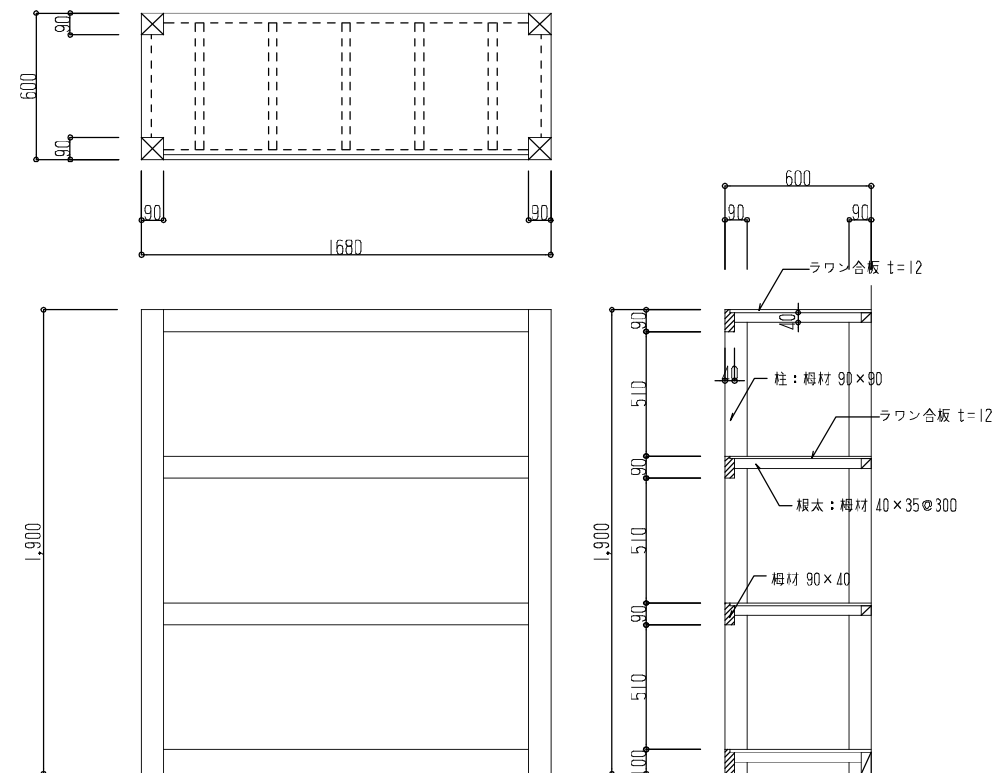

下足棚 (玄関)

S=1:20

食器棚 (調理室)

S=1:20

木製棚 (倉庫・外部倉庫)

S=1:20

木製棚 (納戸)

S=1:20

掲示板参考図: ホワイトボードマグネット使用可能タイプ'

S=1:20