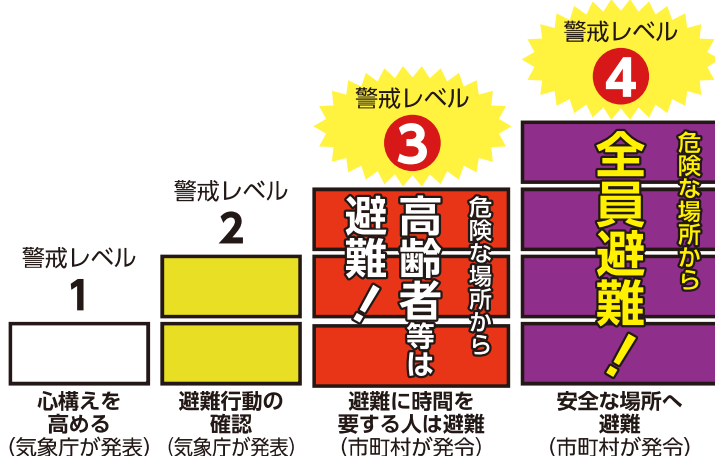

# 台風・豪雨時に「避難情報のポイント」を確認し避難しましょう

緊急時に確認

## 避難情報のポイント

！……必ず確認してください……！

### 市区町村から出される避難情報（警戒レベル）

！ 避難とは難を避けること、つまり安全を確保することです。安全な場所にいる人は、避難場所に行く必要はありません。

！ 危険な場所から警戒レベル3で〈高齢者等は避難〉、警戒レベル4で〈全員避難※1〉です。

※1 警戒レベル4「全員避難」は、高齢者等に問わず全員が危険な場所から避難するタイミングです。

警戒レベル4 避難指示で危険な場所から避難です

！ 警戒レベル5はすでに災害が発生・切迫している状況です。

- ・警戒レベル5は、すでに安全な避難ができず命が危険な状況です。
- ・警戒レベル5 緊急安全確保の発令を待ってはいけません！
- ・ただし、警戒レベル5は、市区町村が災害の発生・切迫を把握できた場合に、可能な範囲で発令される情報であり、必ず発令される情報ではありません。

！ 警戒レベル4は避難指示に一本化されました。

- ・避難のタイミングを明確にするため、令和3年の災対法改正以前の警戒レベル4 避難勧告と避難指示（緊急）は「避難指示」に一本化され、避難指示は令和3年の災対法改正以前の避難勧告のタイミングで発令されます。
- ・警戒レベル4 避難指示は、立退き避難に必要な時間や日没時間等を考慮して発令される情報で、このタイミングで危険な場所から避難する必要があります。