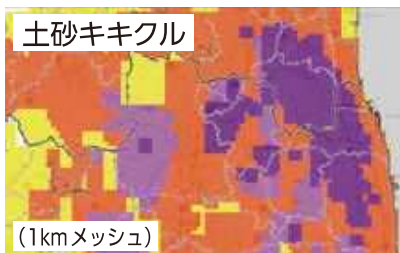

国土交通省・気象庁・都道府県から出される 河川水位や雨の情報(警戒レベル相当情報)

■ キキクル(危険度分布)で、お住まいの地域の状況を確認しましょう

気象庁から市区町村単位の警戒レベル相当情報*が出されたら、お住まいの地域の状況が詳細にわかる情報「キキクル(危険度分布)」を確認してください。 **紫色は危険度が高いことを示しています。**

住所を登録しておけば、お住まいの地域が危険になったら自動的にスマートフォンに通知される「危険度分布通知サービス」もありますので、ご活用ください。

キキクル

検索

紫：崖・溪流の近くは危険

紫：低地は危険

紫：河川沿いは危険

※市区町村単位で発表される情報には、大雨特別警報、土砂災害警戒情報、大雨警報などがあります。

■ 市区町村が出す警戒レベル3又は警戒レベル4(避難情報)で必ず避難しましょう 気象庁などから出る河川水位や雨の情報を参考に自主的に早めの避難をしましょう

避難情報等 (警戒レベル)				河川水位や雨の情報 (警戒レベル相当情報)		
警戒レベル	状況	住民がとるべき行動	避難情報等	防災気象情報(警戒レベル相当情報)		
				浸水の情報(河川)	土砂災害の情報(雨)	
5	災害発生 又は切迫	命の危険 直ちに安全確保!	緊急安全確保	5相当 氾濫発生情報	大雨特別警報 (土砂災害)	
~~ <警戒レベル4までに必ず避難! > ~~~~~						
4	災害の おそれ高い	危険な場所から 全員避難	避難指示	4相当 氾濫危険情報	土砂災害警戒情報	
3	災害の おそれあり	危険な場所から 高齢者等は避難	高齢者等避難	3相当 氾濫警戒情報 洪水警報	大雨警報	
2	気象状況悪化	自らの避難行動を確認	大雨・洪水注意報	2相当 氾濫注意情報	---	
1	今後気象状況悪化 のおそれ	災害への心構えを高める	早期注意情報	1相当 ---	---	

市区町村長は、河川や雨の情報(警戒レベル相当情報)のほか、地域の土地利用や災害実績なども踏まえ総合的に避難情報等(警戒レベル)の発令判断をすることから、警戒レベルと警戒レベル相当情報が出るタイミングや対象地域は必ずしも一致しません。

わからないことがありましたらお住まいの市区町村にお問い合わせください。

(参考)内閣府防災ホームページ「避難情報に関するガイドラインの改定(令和3年度)」
<http://www.bousai.go.jp/oukyu/hinanjouhou/r3_hinanjouhou_guideline>