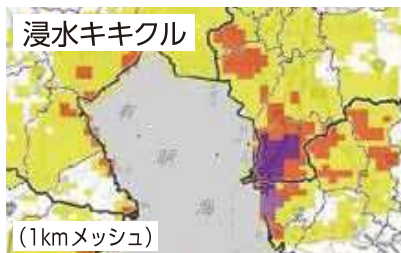

## 国土交通省・気象庁・都道府県から出される 河川水位や雨の情報(警戒レベル相当情報)

### ■ キキクル(危険度分布)で、お住まいの地域の状況を確認しましょう

気象庁から市区町村単位の警戒レベル相当情報\*が出されたら、お住まいの地域の状況が詳細にわかる情報「キキクル(危険度分布)」を確認してください。 **紫色は危険度が高いことを示しています。**

住所を登録しておけば、お住まいの地域が危険になったら自動的にスマートフォンに通知される「危険度分布通知サービス」もありますので、ご活用ください。

キキクル

検索

紫：崖・溪流の近くは危険

紫：低地は危険

紫：河川沿いは危険

※市区町村単位で発表される情報には、大雨特別警報、土砂災害警戒情報、大雨警報などがあります。